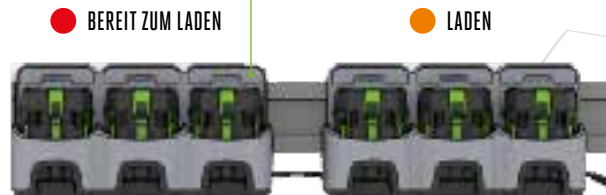

3-PORT-LADEVERTEILER

Jeder 3-Port-Ladeverteiler kann bis zu drei EGO 56V-ARC-Lithium Akkus aufnehmen. Mehrere Verteiler können in Reihe geschaltet werden.